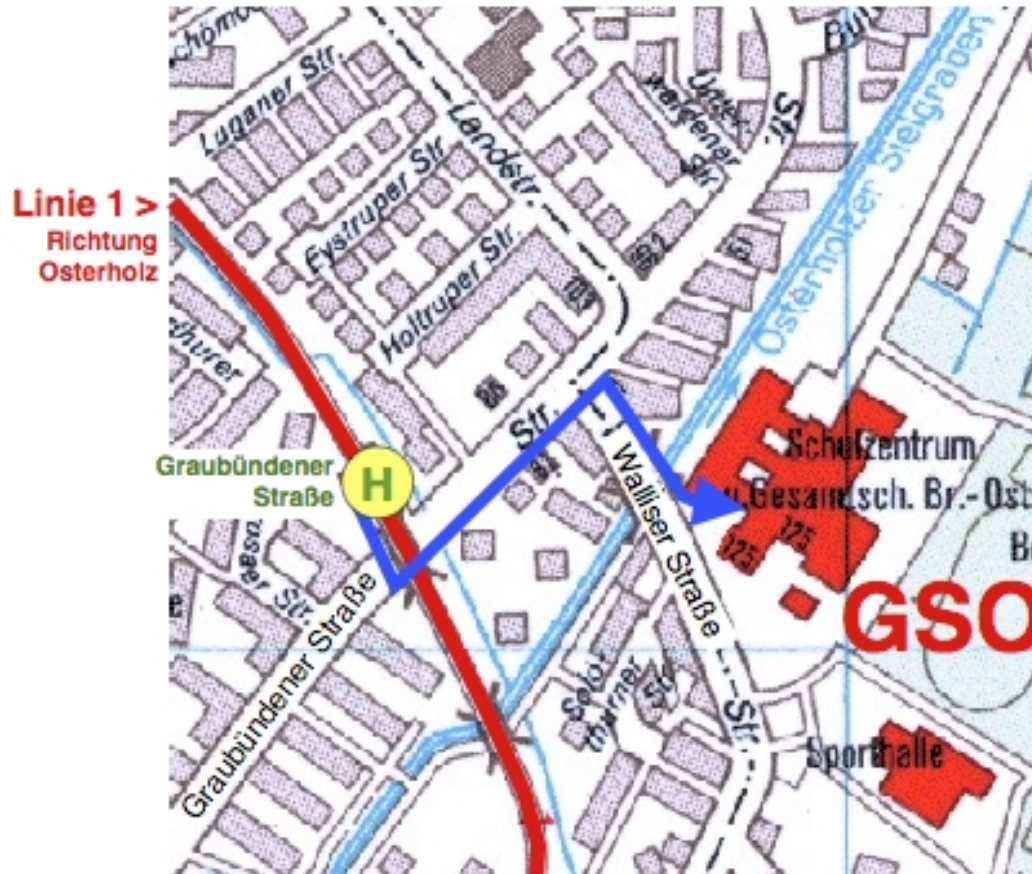

Anreise zum Veranstaltungsort

Gesamtschule Bremen-Ost, Walliser Straße 125, 28325 Bremen

Mit der Straßenbahn

Vom Hauptbahnhof aus nehmen Sie die Straßenbahnlinie 1 Richtung Osterholz. Folgen Sie dann dem auf der Skizze eingezeichneten Weg.

Mit dem Auto